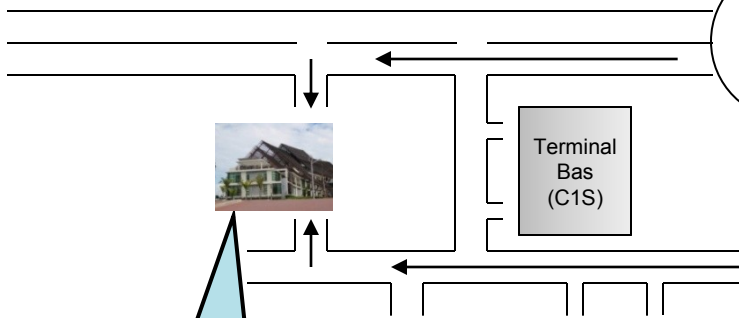

Dari Gelang Patah,  
Second Link (Tol Lima  
Kedai, Tol Perling)

**MYDIN**

Dari Johor Bahru,  
Horizon Hill

**LEGOLAND**  
MALAYSIA  
Dijangka siap  
September 2012

LUXURY'S NEW ATTITUDE  
**puteri**  
HARBOUR  
1°23'N 103°39.3'E

Terminal  
Bas  
(C1S)

Dewan Negeri Johor

Yayasan Pembangunan Keluarga  
Darul Ta'zim,  
Aras 1 & 2,  
Bangunan Dato' Muhamad Ibrahim Munsyi,  
Kota Iskandar, 79603 Nusajaya, Johor.

Dari Johor Bahru, Horizon  
Hill, Gelang Patah